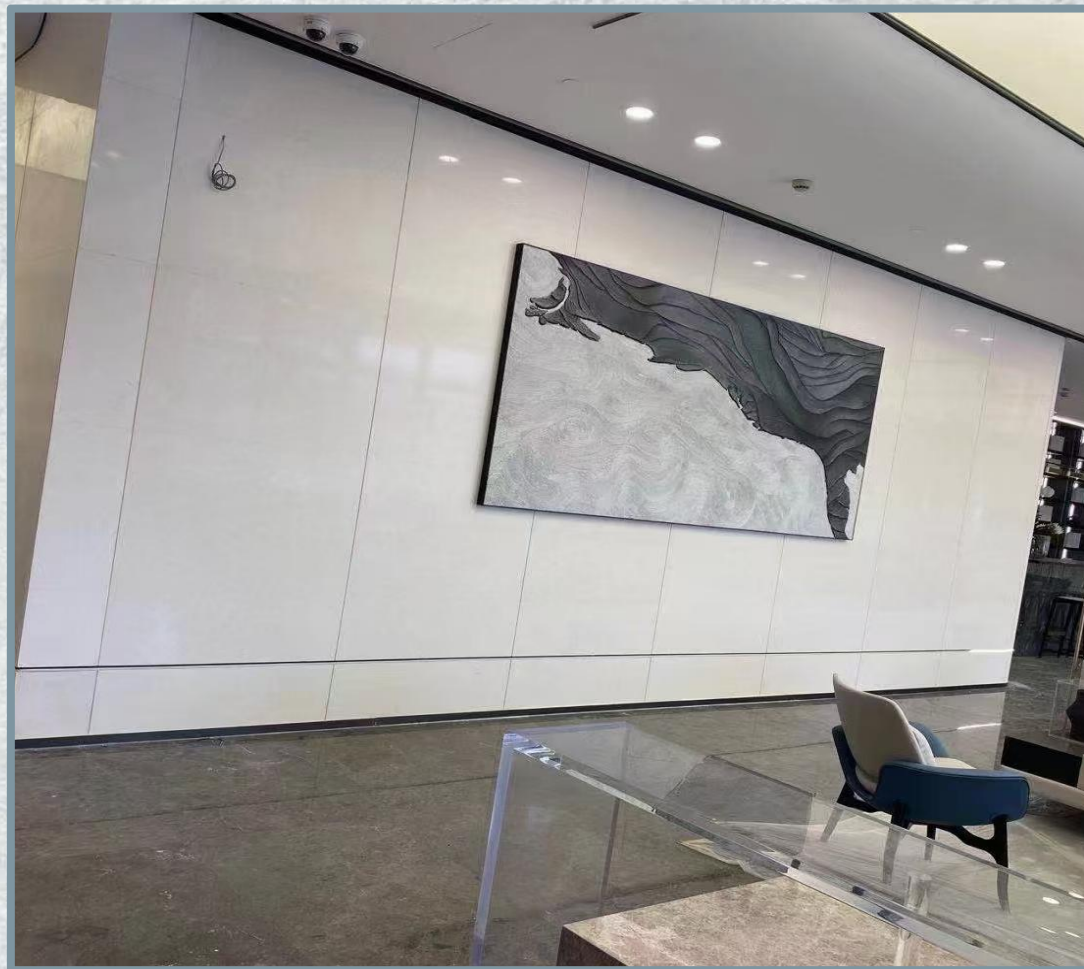

效果展示 *Effect display*