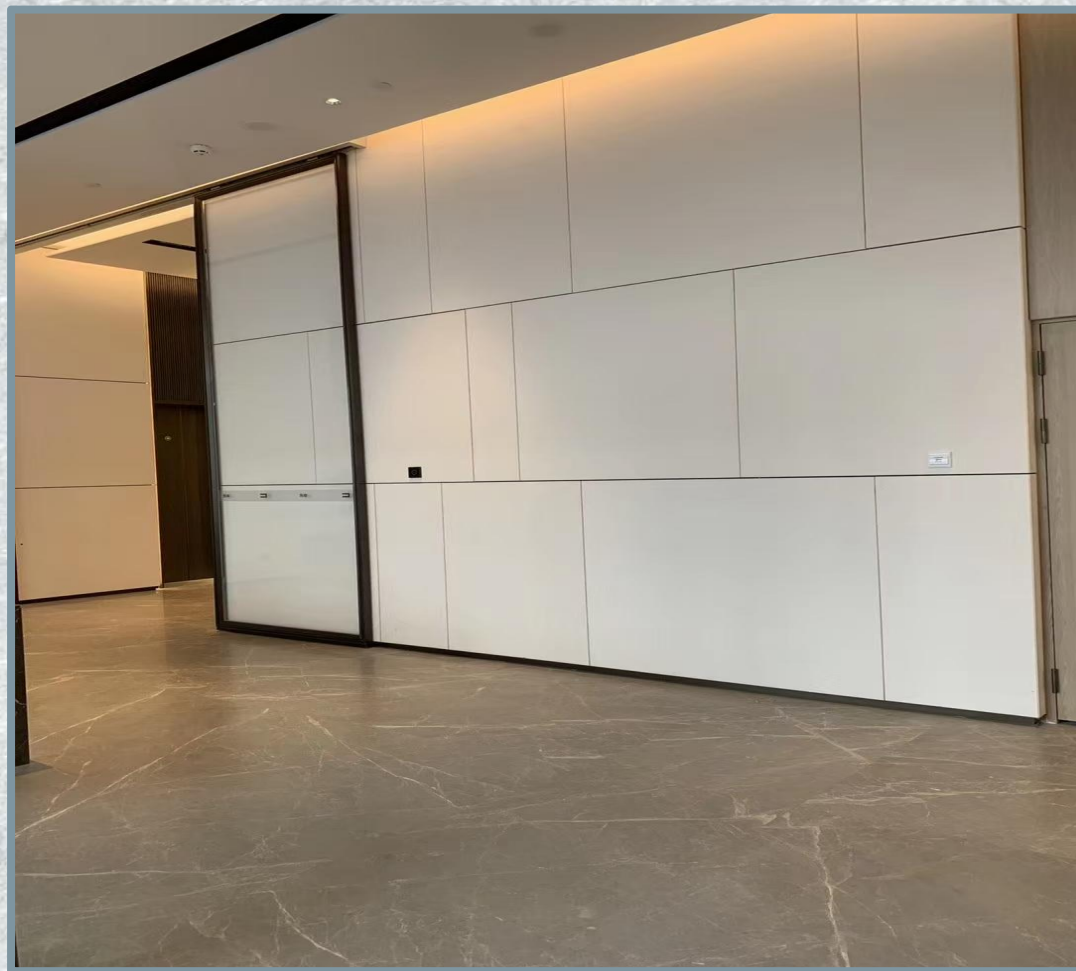

效果展示 *Effect display*