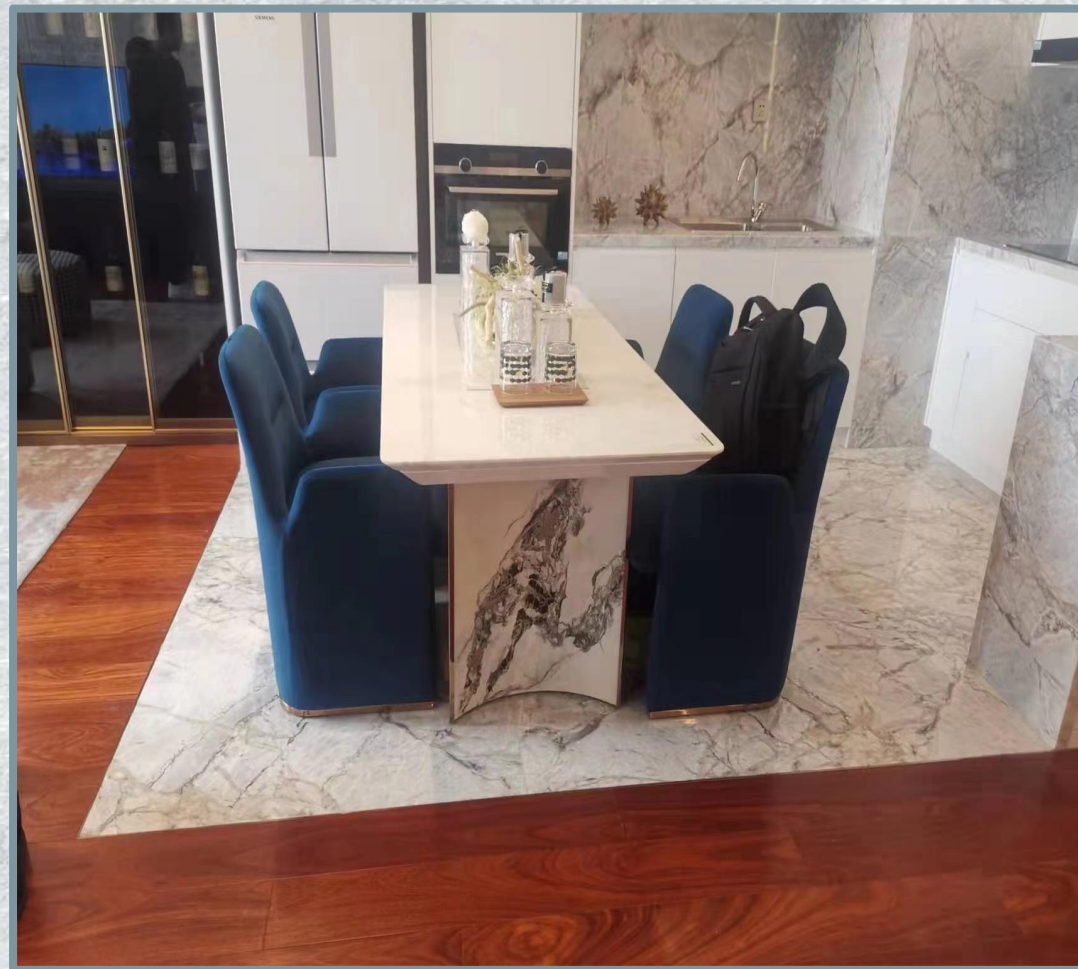

效果展示 *Effect display*

鱼肚灰

FISHBELLY GRAY

0-1500mm

0-1200mm

效果展示 *Effect display*

猫眼绿

LIGHT GREEN