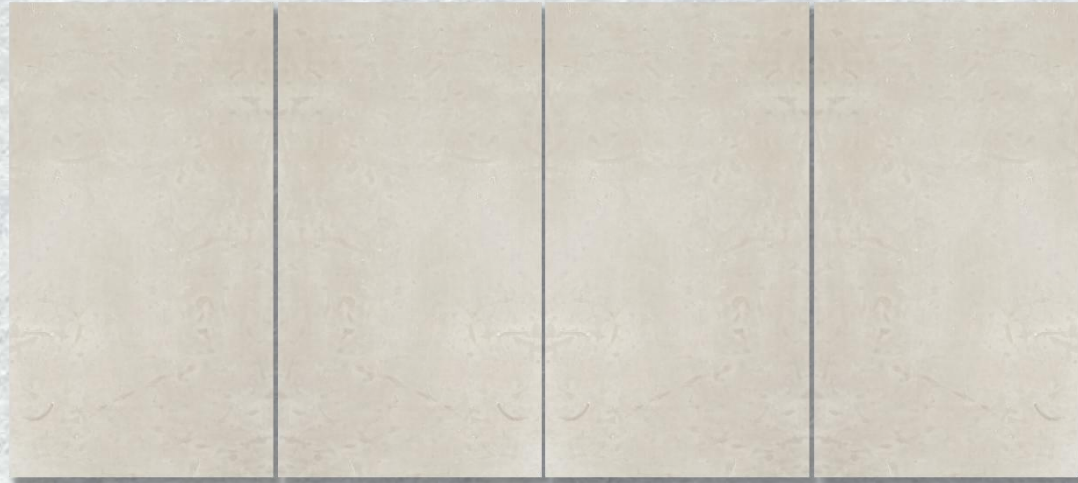

白沙米黄（细）

WHITE SAND BEIGE (FINE)

0-1500mm

0-1200mm