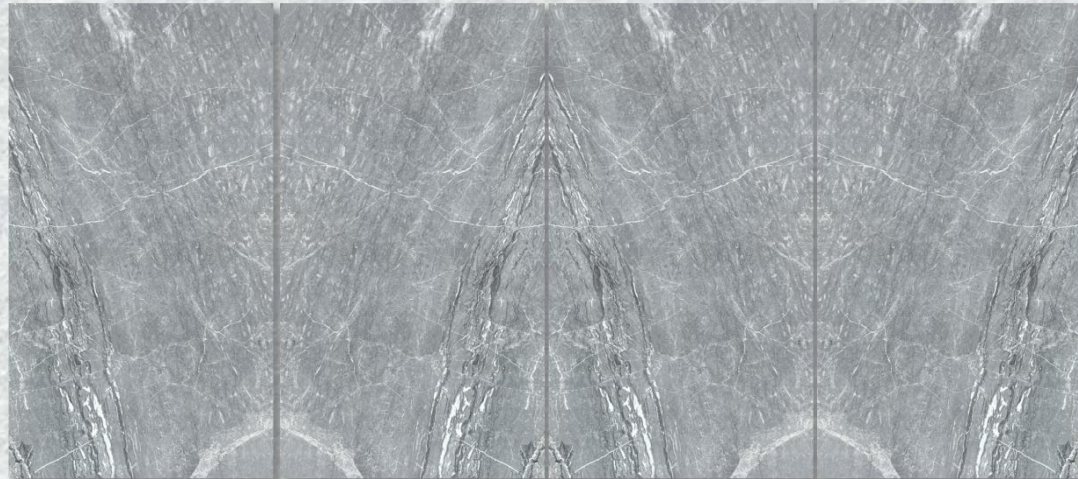

幻影灰

Phantom Gray

0-1500mm

0-1200mm