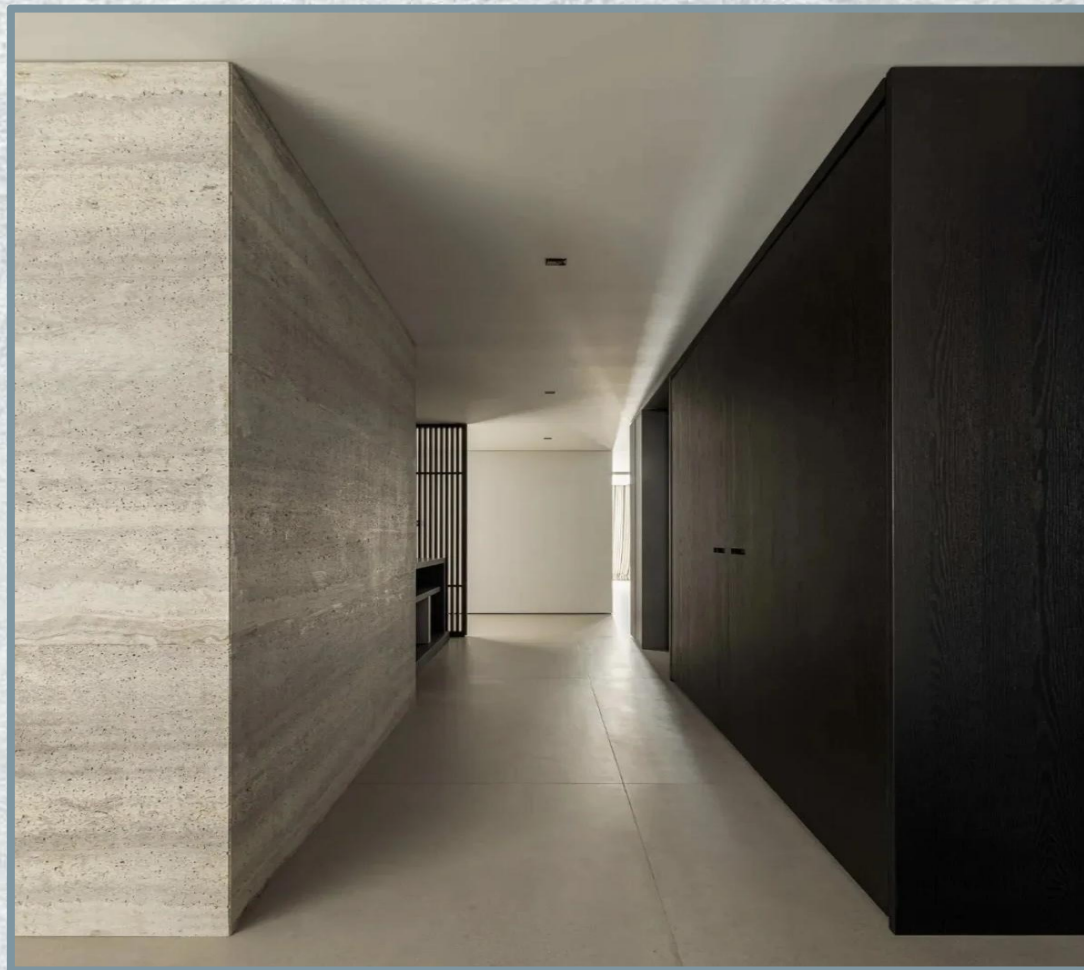

效果展示 *Effect display*