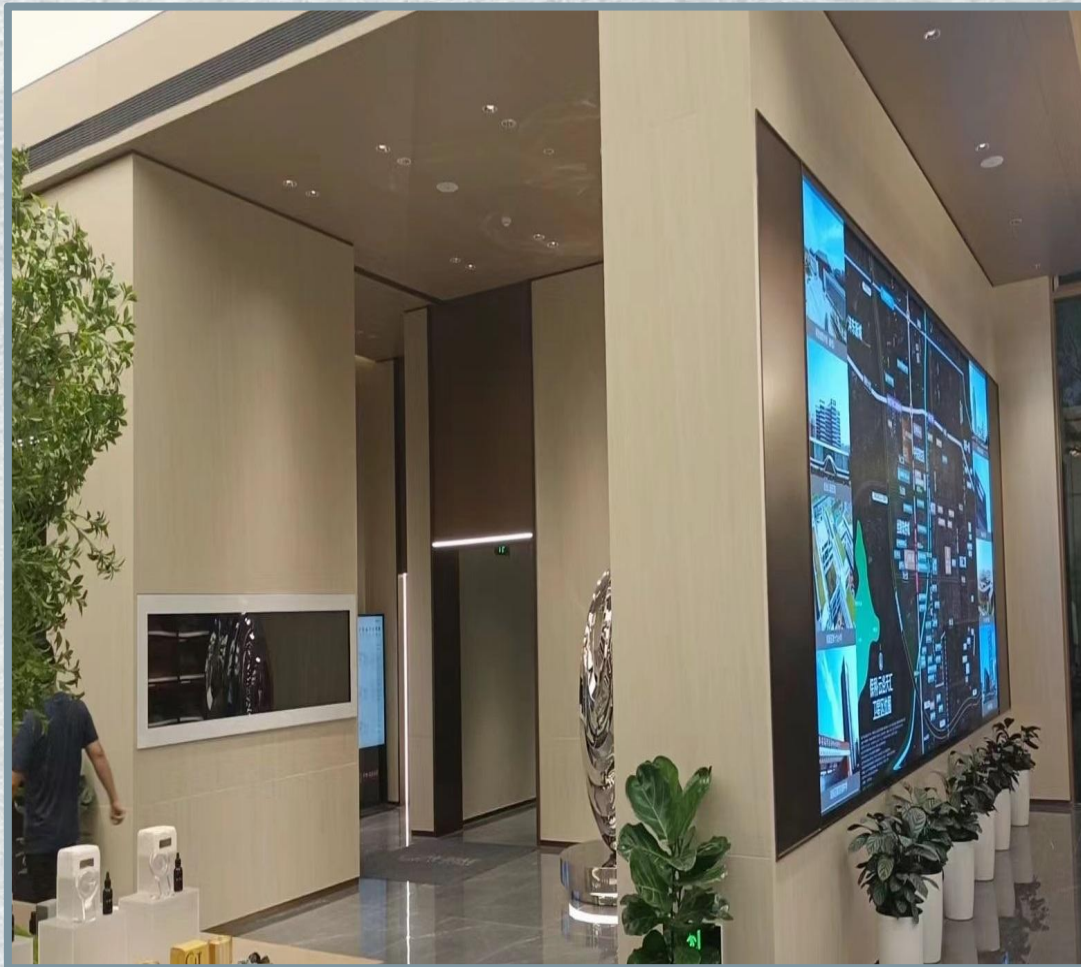

FRENCH WOOD GRAIN

0-1500mm

0-1200mm

效果展示 *Effect display*

白沙米黄（中）

WHITE SAND BEIGE (MIDDLE)

0-1500mm

0-1200mm