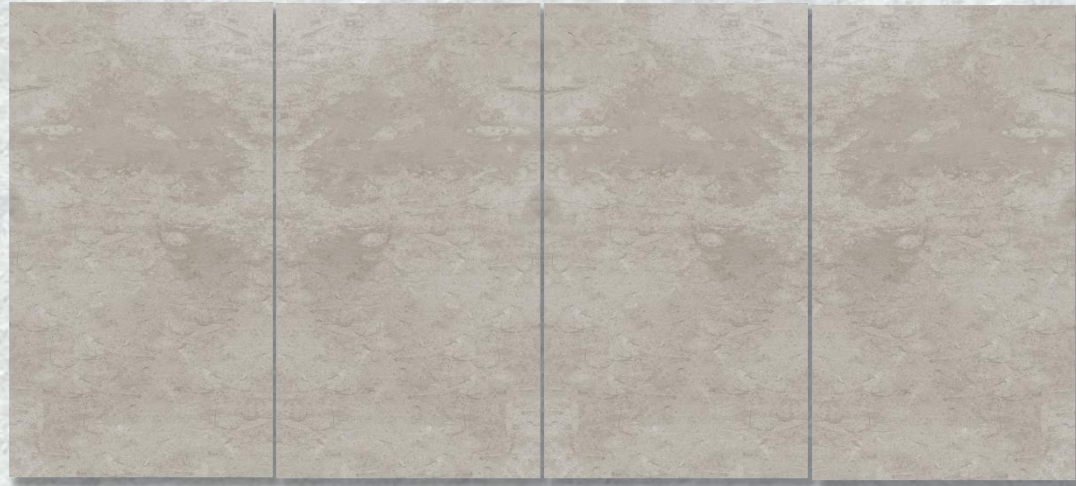

WHITE ROSE

0-1500mm

0-1200mm

效果展示 *Effect display*

沉香米黄（细）

Agarwood Beige (Fine)

0-1500mm

0-1200mm