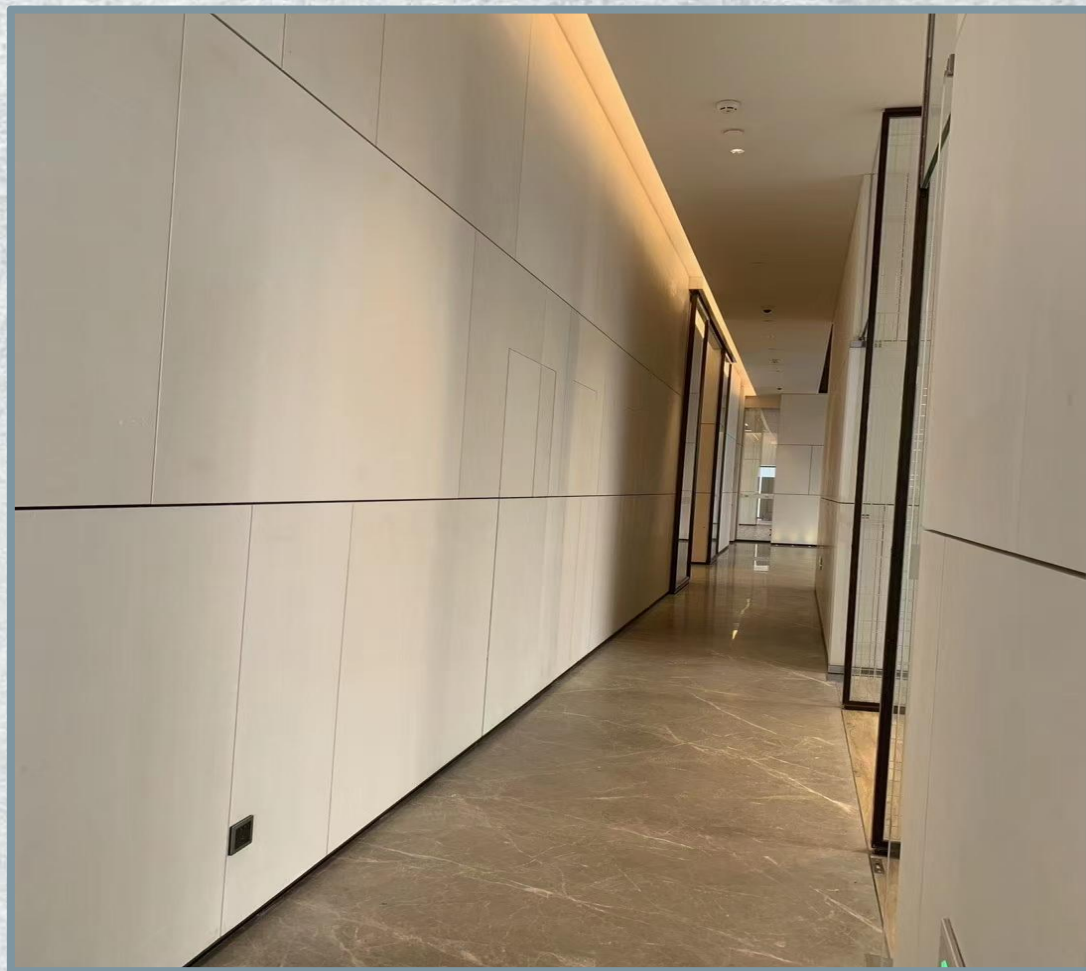

效果展示 *Effect display*