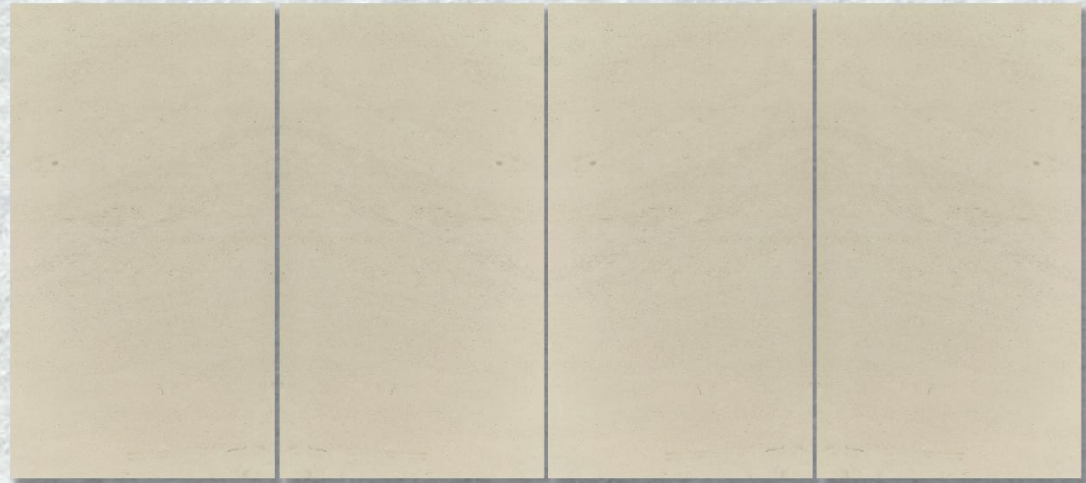

FRENCH WOOD GRAIN

0-1500mm

0-1200mm

效果展示 *Effect display*

白沙米黄（中）

WHITE SAND BEIGE (MIDDLE)

0-1500mm

0-1200mm