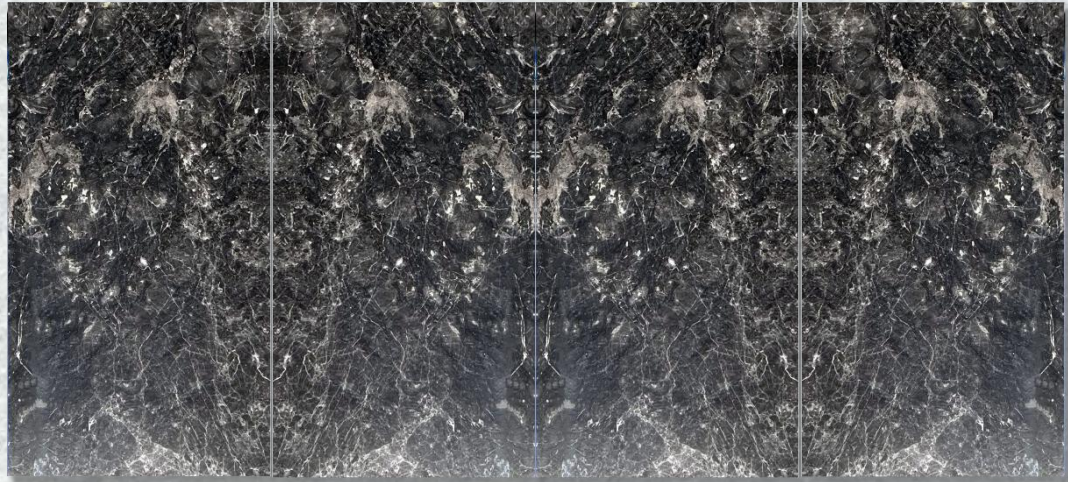

效果展示 *Effect display*

爱马仕灰

Hermes Grey

0-1500mm

0-1200mm

效果展示 *Effect display*

灰洞石

GREY CAVE STONE