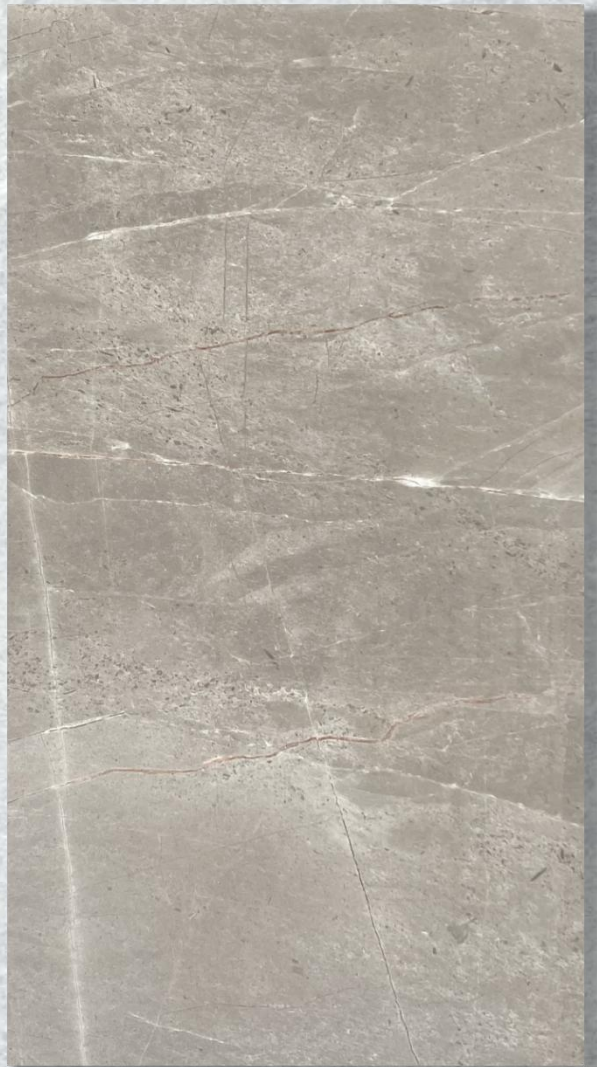

0-1200mm

效果展示 *Effect display*

云朵米黄

Cloud Beige

0-1500mm

0-1200mm

效果展示 *Effect display*

白玫瑰