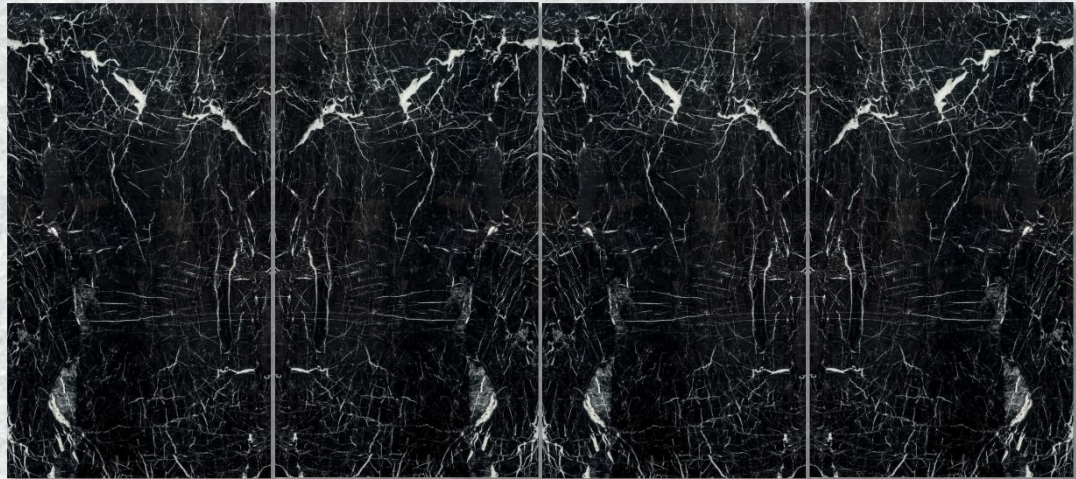

意大利灰

Italian Grey

0-1500mm

0-1200mm