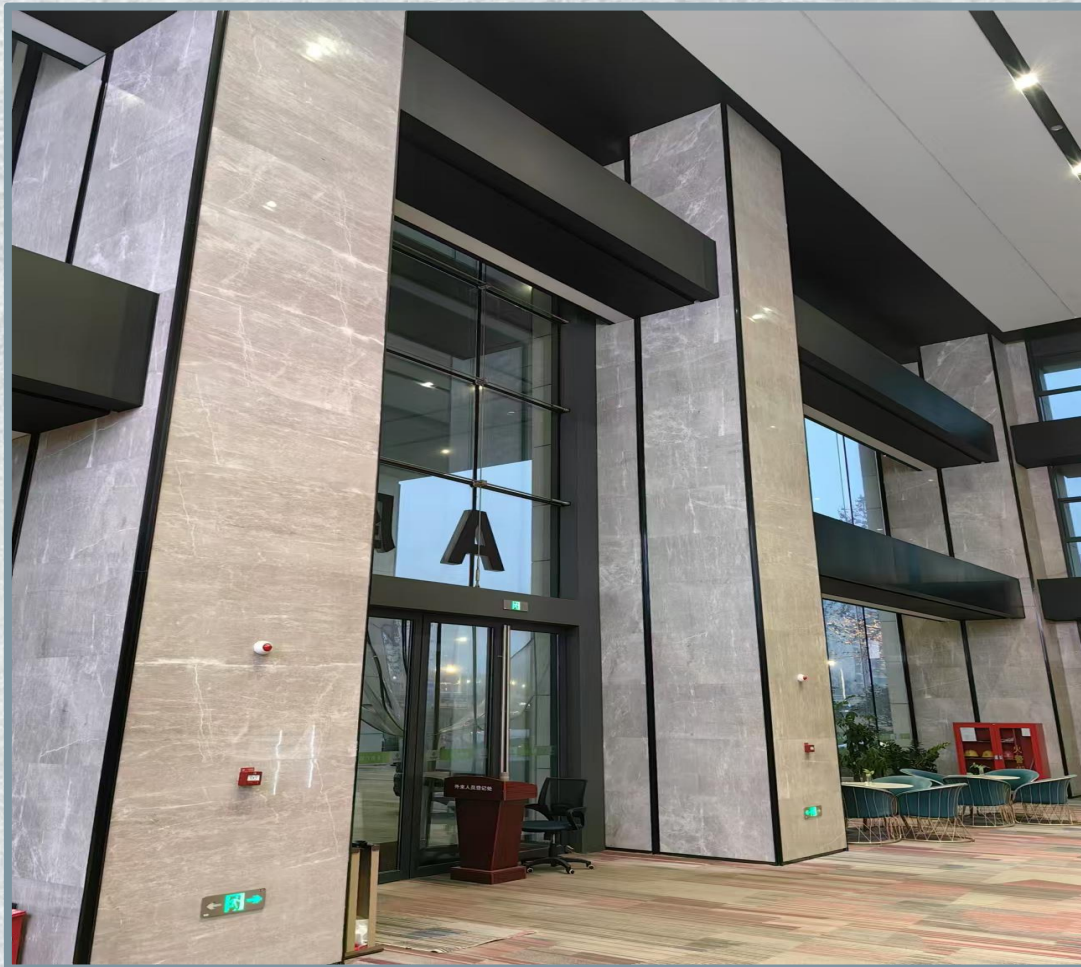

0-1200mm

效果展示 *Effect display*

云朵米黄

Cloud Beige

0-1500mm

0-1200mm

效果展示 *Effect display*

白玫瑰