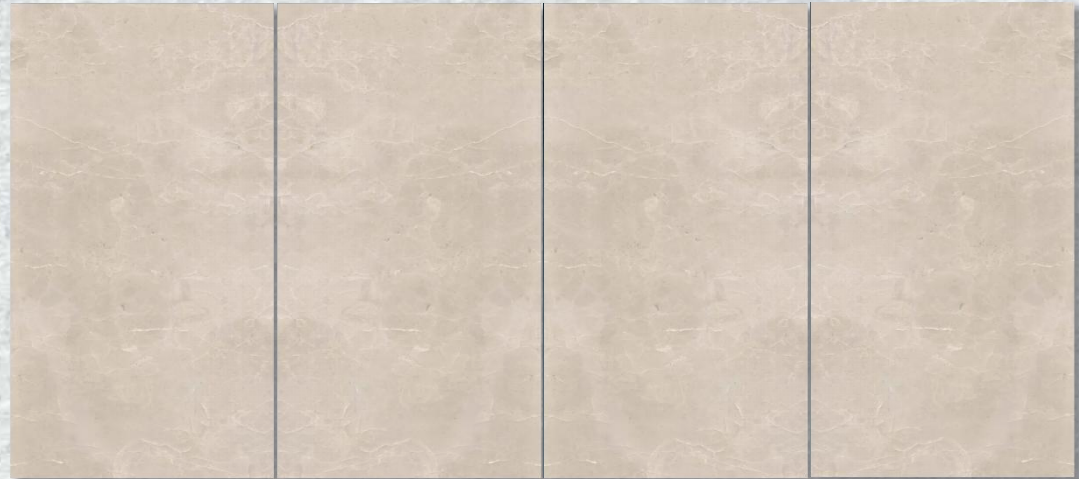

白玉兰

Gardenia

0-1500mm

0-1200mm